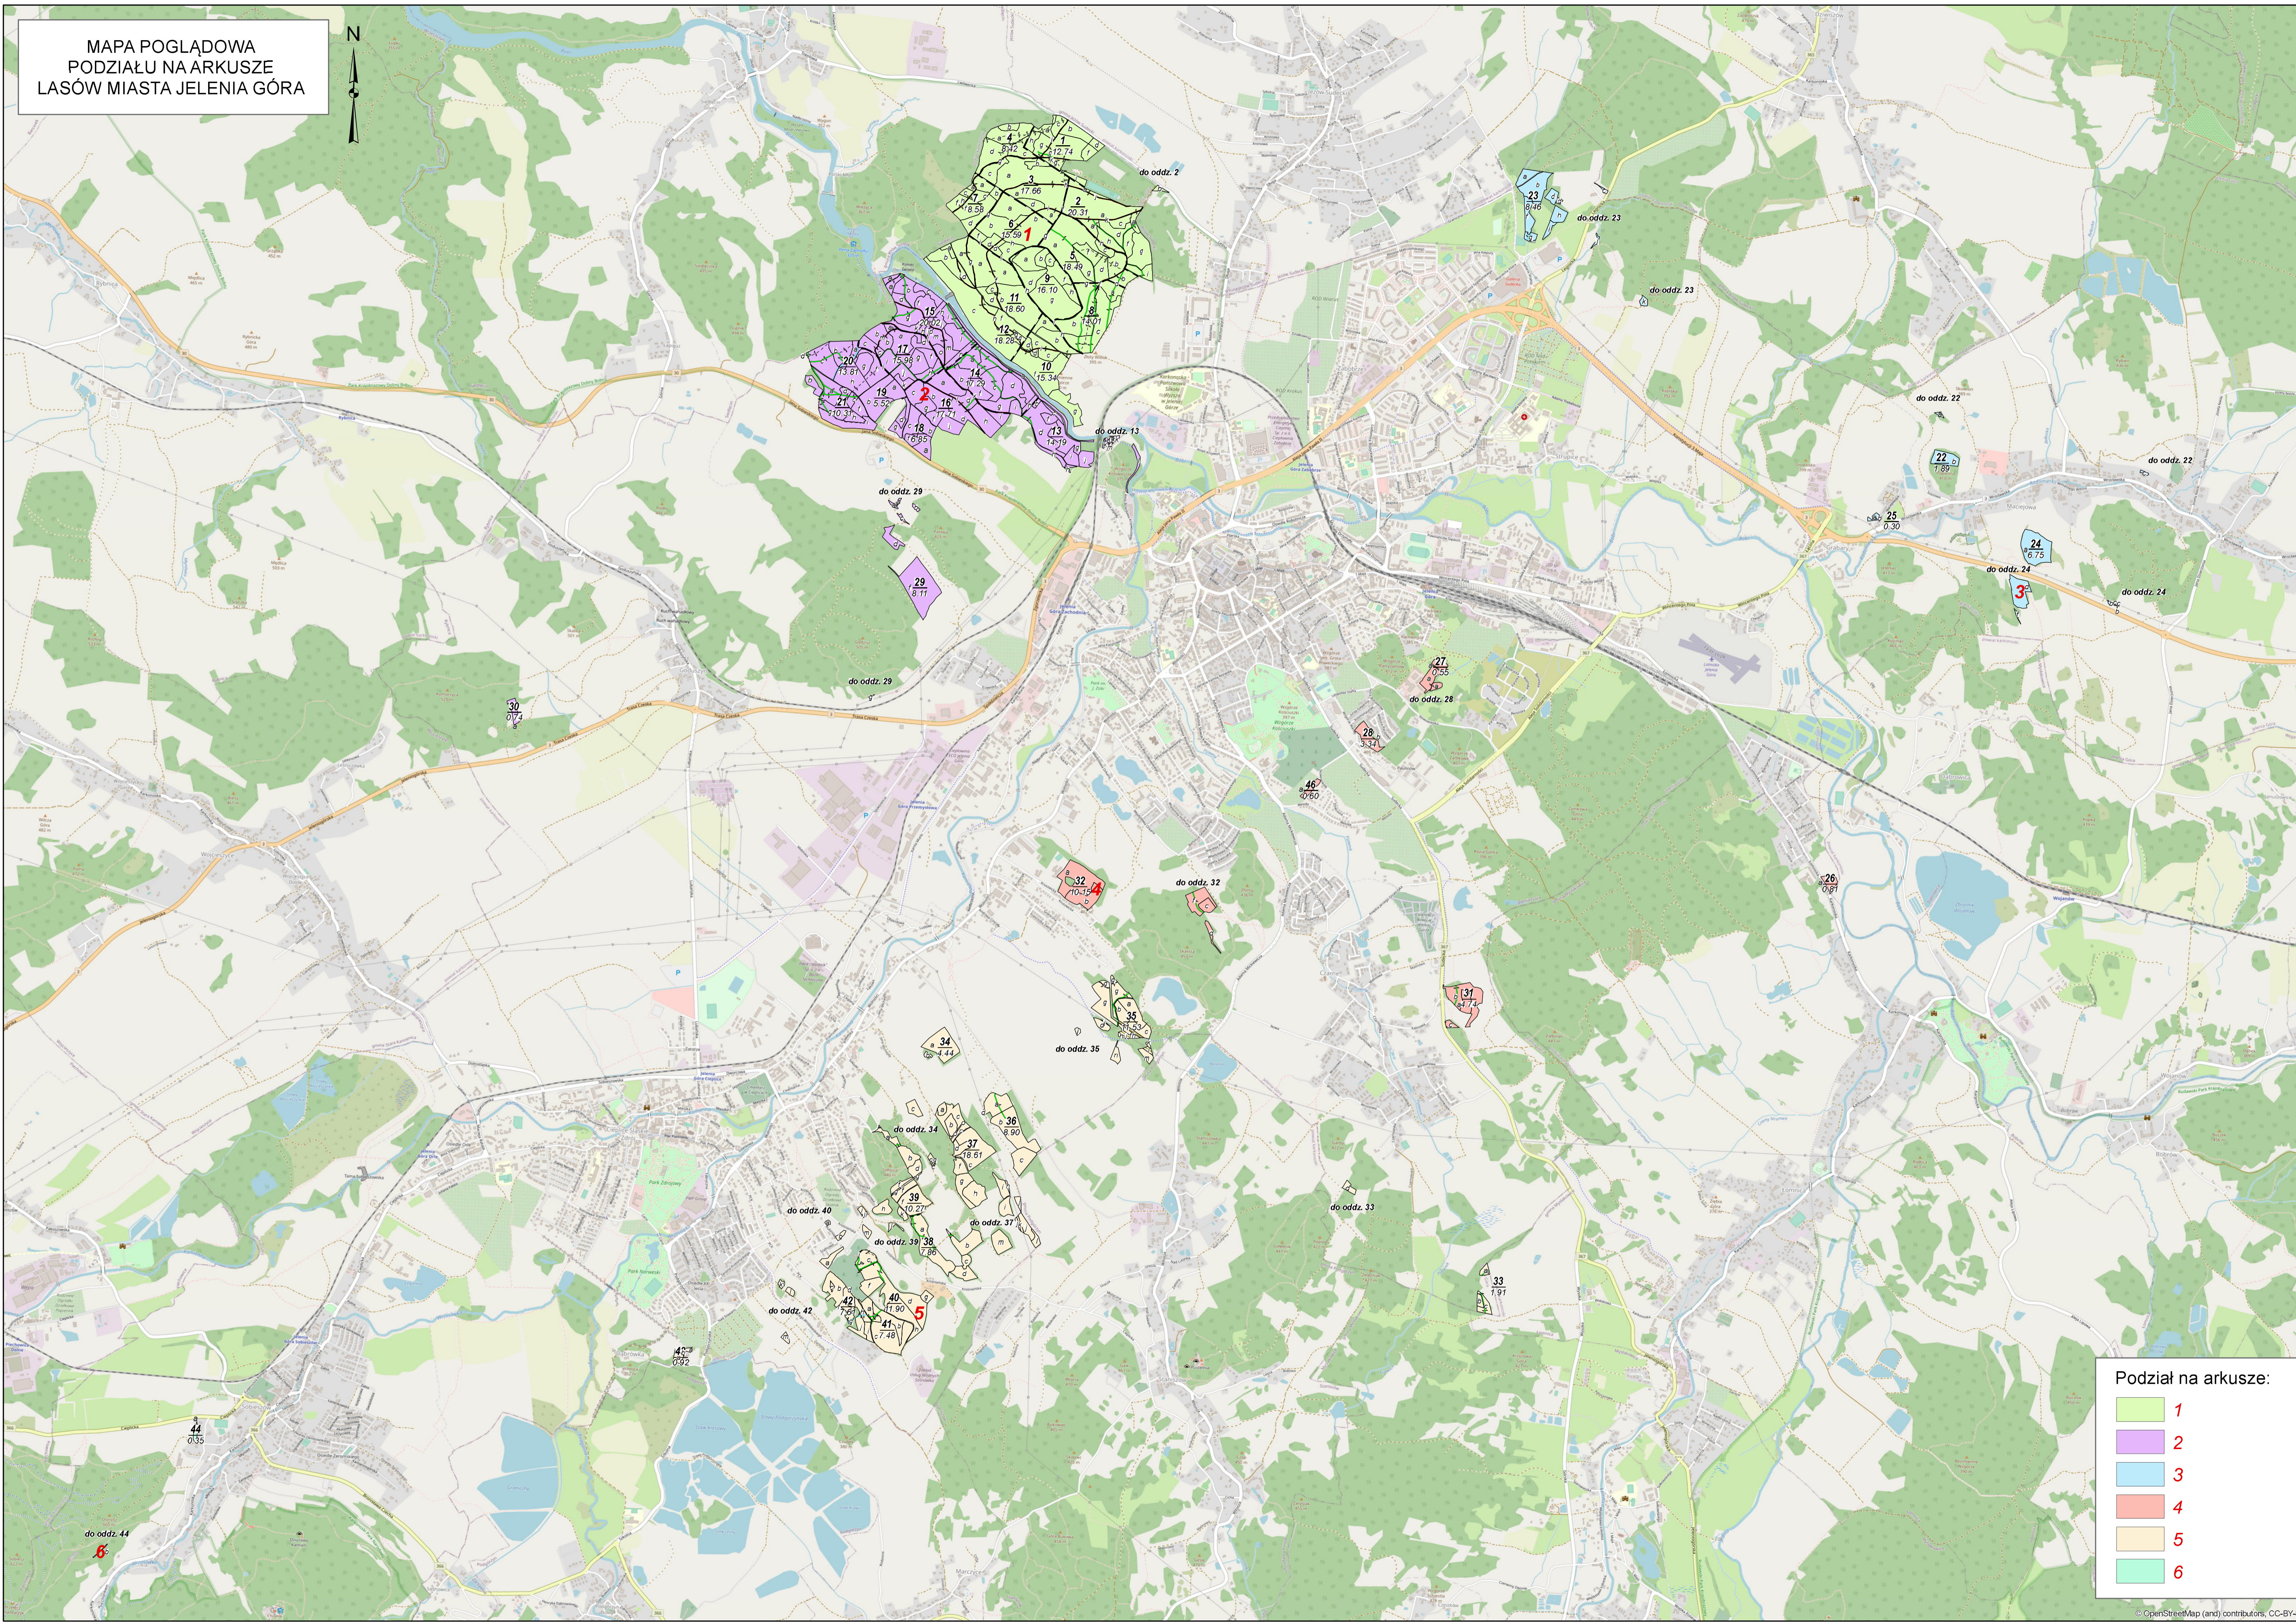

MAPA POGLĄDOWA
PODZIAŁU NA ARKUSZE
LASÓW MIASTA JELENIA GÓRA

Podział na arkusze:

	1
	2
	3
	4
	5
	6